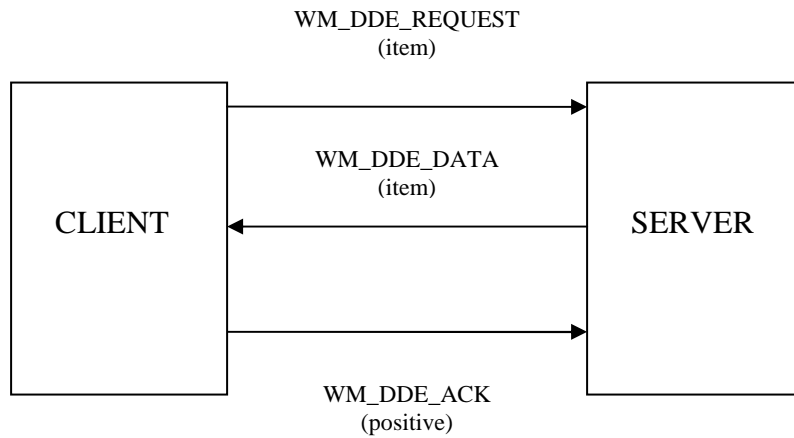

Comunicatia intre procesele Windows – Dinamic Data Exchange (DDE)

1.Cold Link

2. Hot Link

3. Warm link